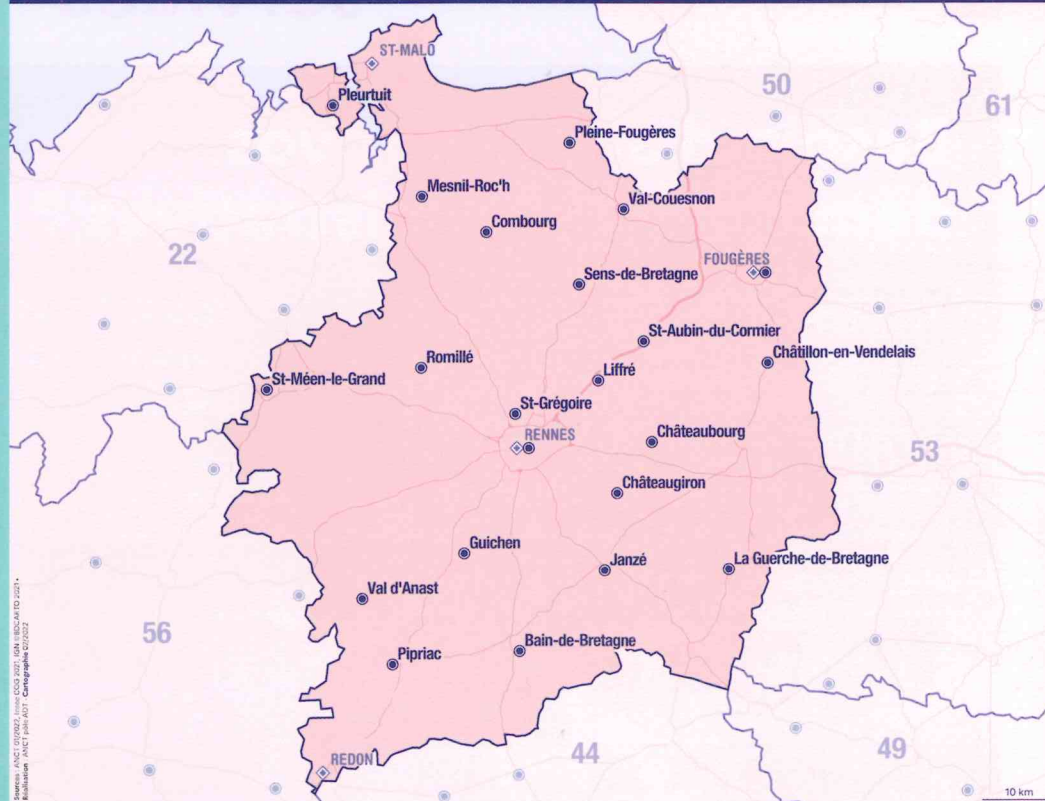

Rendez-vous dans votre France services

PROCHE DE VOUS, PROCHE DE CHEZ VOUS

Pour votre demande de carte grise, une question sur vos impôts, votre retraite, ou vos allocations familiales... À moins de 30 minutes de chez vous, les agents France services vous accompagnent dans **toutes vos démarches du quotidien**.

Trouvez votre France services sur : france-services.gouv.fr

En Ile-et-Vilaine, 24 France services vous accompagnent

● Commune dotée d'une ou plusieurs France services

◆ Préfecture / sous-préfecture

Bain-de-Bretagne